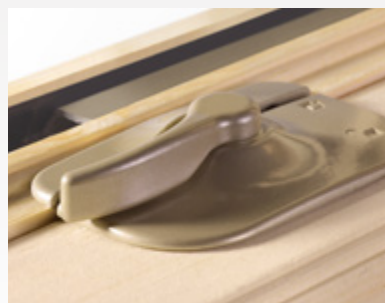

Esthétique et fonctionnelle, Élite utilise une quincaillerie d'ouverture et de fermeture de fabrication robuste pour une durabilité maximale avec un choix de couleur s'harmonisant à votre fenêtre. Le système de verrouillage Multi-point procure un meilleur appui sur les coupe-froid et augmente l'étanchéité de la fenêtre.

## Fenêtres Tradition

Poignée mécanisme  
*ENCORE* bronze

Poignée guillotine

Barrure Multi-point

Barrure double action guillotine

## Fenêtres Horizon et Hybride

Mécanisme LTS en acier inoxydable  
avec poignée rétractable

Barrure Multi-point

Barrure guillotine  
et coulissante