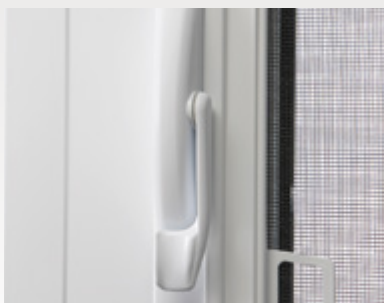

Esthétique et fonctionnelle, Élite utilise une quincaillerie d'ouverture et de fermeture de fabrication robuste pour une durabilité maximale avec un choix de couleur s'harmonisant à votre fenêtre. Le système de verrouillage Multi-point procure un meilleur appui sur les coupe-froid et augmente l'étanchéité de la fenêtre.

## Fenêtres Tradition

Poignée mécanisme  
*ENCORE* bronze

Poignée guillotine

Barrure Multi-point

Barrure double action guillotine

## Fenêtres Horizon et Hybride

Mécanisme LTS en acier inoxydable  
avec poignée rétractable

Barrure Multi-point

Barrure guillotine  
et coulissante